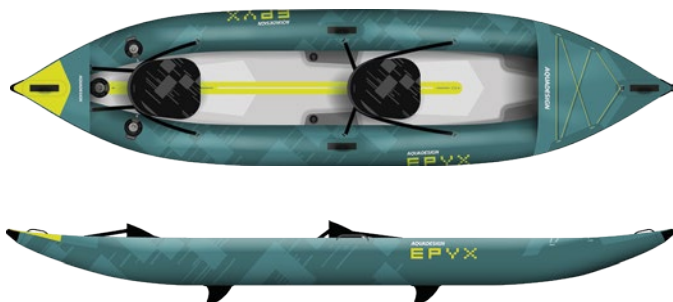

SPINERA

SPINERA Hybris 500

Pádlo	NE
Sedačka	3x
Pumpa	NE
Flosna	2x
Taška	ANO
500 x 90 cm	
15,8 kg 285 kg	
17.500 Kč 710 EUR	

AQUADESIGN Epyx 360

Pádlo	2x
Sedačka	2x
Pumpa	ANO
Flosna	2x
Taška	ANO
360 x 90 cm	
👤 10,5 kg 180 kg 👤👤	
13.000 Kč 530 EUR	