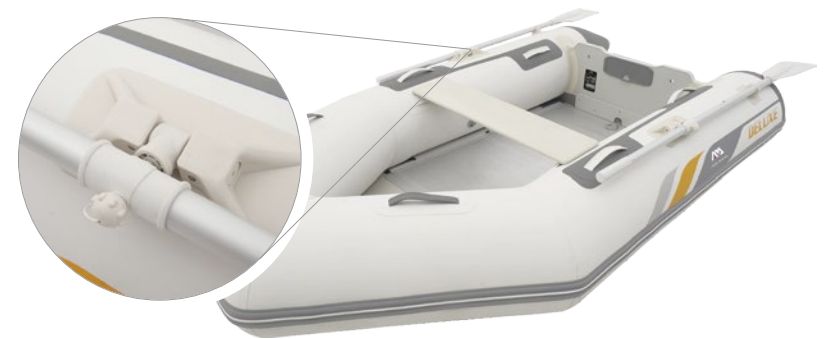

NAFUKOVACÍ ČLUNY - AQUA MARINA A-DELUXE

Tyto lehké a pevné nafukovací čluny jsou skvělými plavidly k cestě na osamělou pláž nebo kamkoliv jinam. S dobou přípravou pouhých pár minut, bez nutnosti vlastnictví přívěsu a bez speciálního vybavení vám tyto lodě umožní snadný přístup na místa, která jste doposud viděli pouze z dálky. Vyrábí se v několika velikostech od 2,5 m – 3,6 m a s různými typy podlážek: lamelovou, nafukovací, duralovou, nebo dřevěnou. Jsou kompatibilní s benzínovými motory až do 14,7 kW výkonu.