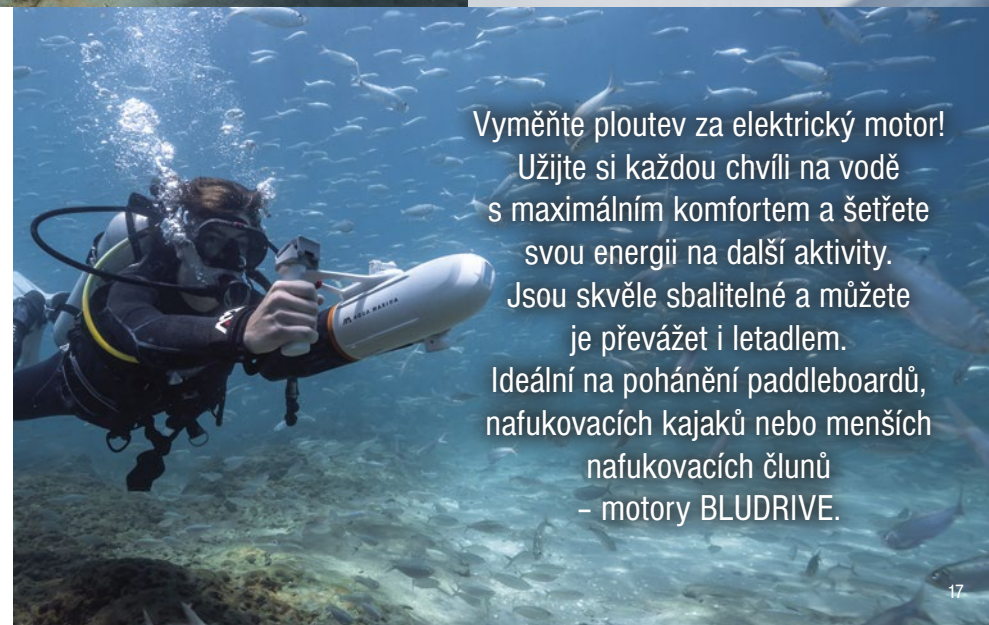

Vyměňte ploutev za elektrický motor!
Užijte si každou chvíli na vodě s maximálním komfortem a šetřete svou energii na další aktivity. Jsou skvěle sbalitelné a můžete je převážet i letadlem. Ideální na pohánění paddleboardů, nafukovacích kajaků nebo menších nafukovacích člunů – motory BLUDRIVE.