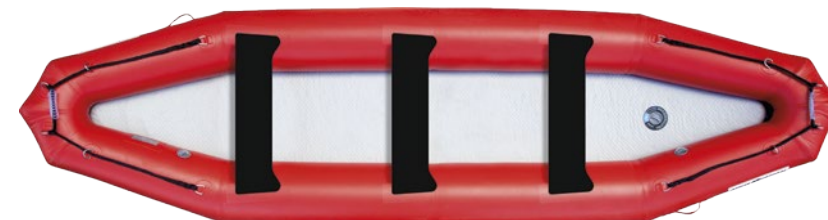

Vyrábí se ve dvou velikostech.

**AQUA
DESIGN**

AQUADESIGN Rio 385

Pádlo	NE
Lavička	2x
Pumpa	NE
Flosna	NE
Taška	NE
385 x 108 cm	
22,5 kg 310 kg 	
28.000 Kč 1.140 EUR	

**AQUA
DESIGN**

AQUADESIGN Rio 430

Pádlo	NE
Lavička	3x
Pumpa	NE
Flosna	NE
Taška	NE
430 x 108 cm	
25,5 kg 370 kg 	
29.000 Kč 1.180 EUR	