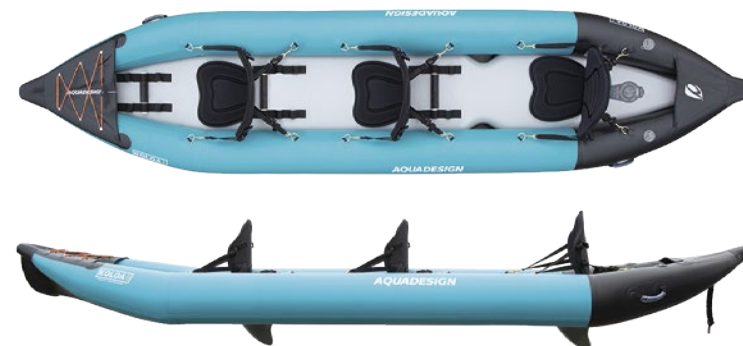

AQUADESIGN Koloa 400

Pádlo	NE
Sedačka	1x
Pumpa	ANO
Flosna	2x
Taška	ANO
400 x 100 cm	
👤 15,9 kg | 250 kg 👤👤	
17.000 Kč | 690 EUR